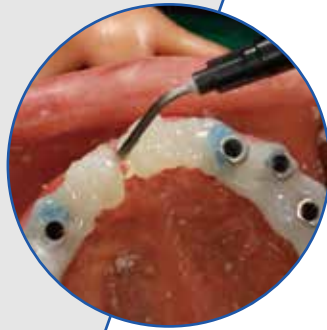

HERIFix

15g(Big size) x 2 Syringes | 10 Disposable Tip

빠르고 편한 다용도

광중합 패턴레진

헤리픽스
정밀하고 빠른
다용도 광중합
패턴레진

1 box = 15g x 2 syringe

30g

2g x 15